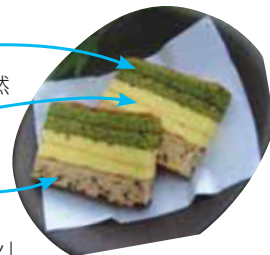

戸籍の窓

受付：平成 18 年 10 月 1 日～
平成 18 年 10 月 31 日
(敬称略)

ご結婚おめでとう

おくやみ申し上げます

人口と世帯		
平成 18 年 11 月 1 日現在 ()は前月比		
■総人口	12,547 人	(-19)
■男	6,035 人	(-15)
■女	6,512 人	(-4)
■世帯数	3,595 世帯	(-1)

リトリートたくらで 3色カステラ“たくらの風”発売

ご賞味
ください

地元の自然をイメージした 3 色カステラ “たくらの風” を開発・発売しました。

地元宅良産の米粉を使用して、しっとりした口当たり。米の甘味を生かし糖分控えめ。一度、ご賞味ください。

ヨモギ層	150 円/個
宅良地区の雄大な自然	(5 個入り) 735 円
プレーン層	1,470 円
田倉川の美しい水	(10 個入り) 2,350 円
小豆層	2,940 円
地区の歴史的遺産 砂防えん堤「アカタン」	(16 個入り) 2,940 円
…をそれぞれ表現しています。	(20 個入り) 2,940 円