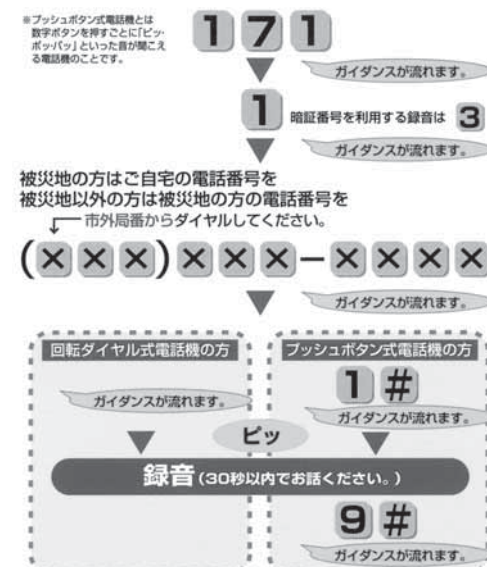

南条子育て支援センターだより

■お問合せ 南条子育て支援センター Tel 47・2411

12月の主な活動

7日(金) 子育て教室

時間 10時~11時30分まで
場所 ほかほか広場(南条保健福祉センター)
内容 昆布巻きづくり 参加費 500円
準備物 エプロン・三角巾・手拭タオル・空容器
申込期限 12月3日

*初めての方でも簡単にできます。おせち料理の一品にどうぞ。

11日(火) 子育て教室

時間 10時~15時まで
場所 ほかほか広場(南条保健福祉センター)
内容 クリスマスのつどい
参加費 昼食代500円
(昼食を希望しない方は参加費は不要です。)
準備物 お茶・エプロン(子ども用)・手拭・シート(食べこぼし用)
申込期限 12月3日

*当日は、昼食を食べて午後3時までゆったりと楽しみましょう。また、「クリスマスのつどい」だけ楽しみたい方も大歓迎です。

12月の保育所開放日

- 6日(木) 湯尾保育所 (人形劇を見ましょう)
- 12日(水) わらべの里保育園 (作ろう、クリスマスデコレーション)
- 13日(木) 南条保育所 (未満児の集会に参加)
- 15日(土) 河野保育園 (発表会鑑賞)
- 20日(木) 南条第二保育所 (クレヨン絵を描きましょう)
- 25日(火) 今庄保育所 (サンタづくり)

お知らせ

14日は、2階会議室で支援を開設します。
また、年末年始の休みは、**12月28日(金)~1月4日(金)**です。
よろしくお願いします。

災害用伝言ダイヤル

171

災害用伝言ダイヤルをご存じですか？

伝言の録音方法

伝言の再生方法

*伝言は被災地の方の電話番号を知っているすべての方が聞くことができます。聞かれたくないメッセージを録音する場合は、あらかじめ暗証番号を決めておく必要があります。