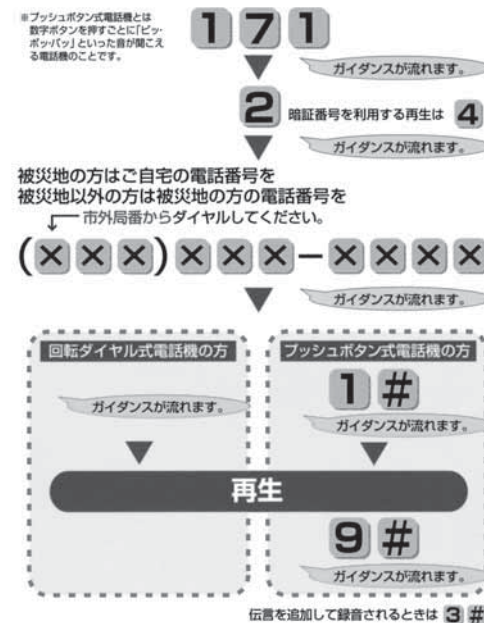

*当日は、昼食を食べて午後3時までゆったりと楽しみましょう。また、「クリスマスのつどい」だけ楽しみたい方も大歓迎です。

12月の保育所開放日

- 6日(木) 湯尾保育所 (人形劇を見ましょう)
- 12日(水) わらべの里保育園 (作ろう、クリスマスデコレーション)
- 13日(木) 南条保育所 (未満児の集会に参加)
- 15日(土) 河野保育園 (発表会鑑賞)
- 20日(木) 南条第二保育所 (クレヨン絵を描きましょう)
- 25日(火) 今庄保育所 (サンタづくり)

お知らせ

14日は、2階会議室で支援を開設します。
また、年末年始の休みは、**12月28日(金)~1月4日(金)**です。
よろしくお願いします。

災害用伝言ダイヤル

171

災害用伝言ダイヤルをご存じですか？

伝言の録音方法

伝言の再生方法

*伝言は被災地の方の電話番号を知っているすべての方が聞くことができます。聞かれたくないメッセージを録音する場合は、あらかじめ暗証番号を決めておく必要があります。