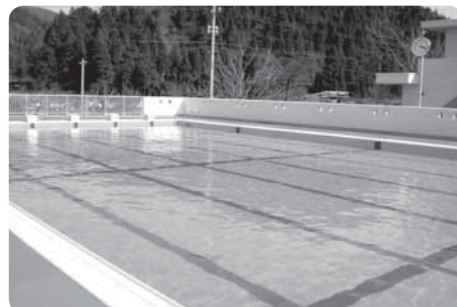

一般見学会 **9月1日(土) 午後1時30分～午後4時**

子供たちの学び舎を是非一度ご覧ください。

▶国道を横断し登下校します。車での通勤時等は、温かい目で見守ってください。

▲今庄小学校の柱には、昭和20年代に植林した今庄産の杉が使用され、6年生は、この杉の木を切り倒すところを見学しました。

▲アーチに集成材を使用した体育館。地域の方々の体力向上や災害時の防災施設としても利用します。

▲25m×6コースのプールは6月から水泳授業等で使用します。

そのほか、ランチルームや給食センターなどが整備され、安全や環境に配慮した児童にやさしい学校になりました。