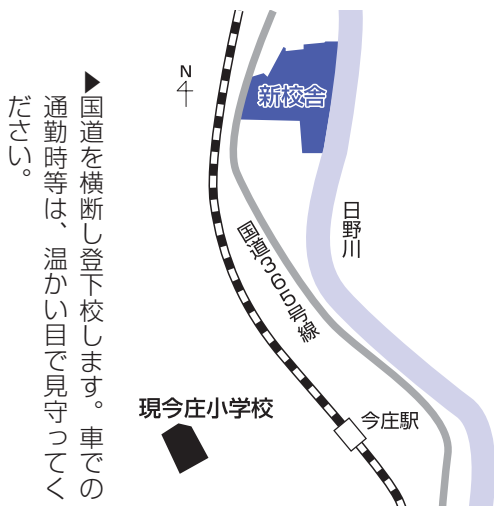

## 地域に開かれた学校としていよいよ9月開校

平成17年8月から建設工事を進めていた今庄小学校校舎棟他建物が完成し、2学期から新しい学校生活が過ごせるよう、現在グラウンド工事等を進めています。昭和38年に竣工した現在の校舎は、老朽化が進み危険建物であったこと、手狭な学校敷地で屋外教育環境が未整備だったことから移転改築工事を実施。

この学校は、学校やPTA・地域の方々の意見を取り入れ、子どもたちが書いた絵を使った案内板や内外装に木をふんだんに使用するなど、児童達が授業を受けやすい建物となりました。

一般見学会 **9月1日(土) 午後1時30分～午後4時**

子供たちの学び舎を是非一度ご覧ください。

▶国道を横断し登下校します。車での通勤時等は、温かい目で見守ってください。

▲今庄小学校の柱には、昭和20年代に植林した今庄産の杉が使用され、6年生は、この杉の木を切り倒すところを見学しました。

▲アーチに集成材を使用した体育館。地域の方々の体力向上や災害時の防災施設としても利用します。

▲25m×6コースのプールは6月から水泳授業等で使用します。