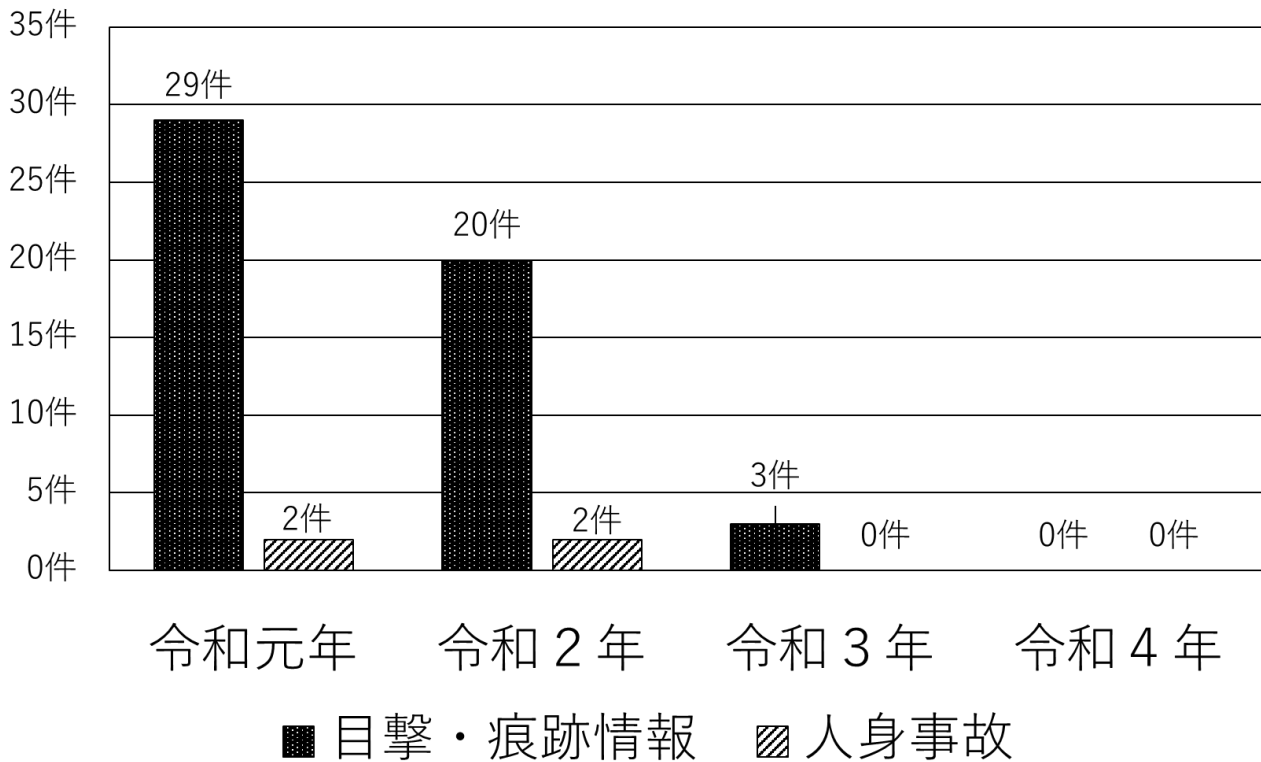

今年の秋は、山中のブナが凶作、ミズナラが不作と予測されています。

クマの大量出没にご注意ください！

南越前町内の秋(9月～12月)のクマの目撃情報等

福井県によりますと、令和5年は、山中のブナとミズナラの作柄が令和元年・令和2年と同程度かさらに不良のため、ツキノワグマが餌を求め里に下りてくる可能性が高いとのことです。

町内では、令和元年度から令和2年度の2年間に4件の人身被害が発生しています。

人身被害は、いずれも集落内や集落付近で発生しており、散歩や畑仕事などの日常生活の中でクマと遭遇しています。

例年以上に、ツキノワグマの出没にご注意ください。

裏面もご覧ください。

○クマと遭わないために

早朝、夕方、夜間の散歩やジョギング、
山沿いでの畑作業は控える。

鈴や笛、ラジオなどを鳴らすか、
大きめの声で話しながら歩く。

クマの餌となる実のなる木(柿・クリ・クルミ
・ミズナラ・コナラ・ブナなど)の付近には近づかない。

○クマを引き寄せないために

柿やクリなどの果樹の実を残さず収穫する。
管理がされていない果樹や収穫しない果樹は
伐採または剪定する。