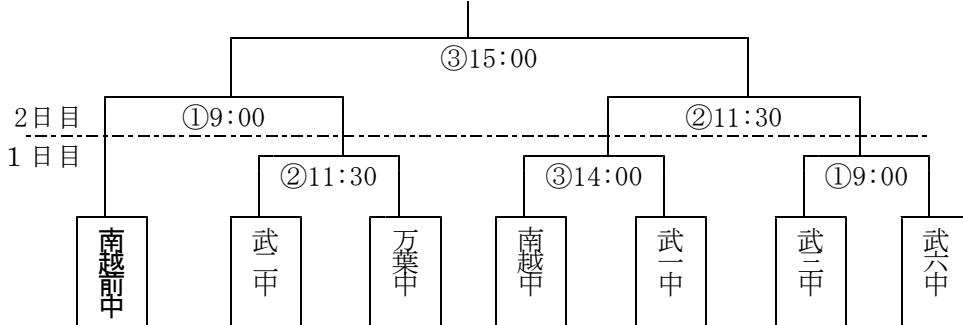

保護者の皆様の観戦につきましては、感染対策等の制限はありませんので、ご自由に観戦することができます。応援、よろしくお願いいたします。各競技の日程や試合会場は、以下となっております。

軟式野球

<6月21日 22日>

会場：丹南総合野球場

サッカー

<6月21日 22日>

会場：武生特殊鋼材ドリームサッカー場（両日とも）

男子バレーボール

会場：6月21日
22日

南越前中学校体育館
南越中学校体育館

<6月21日> 9:30~

- ① 南越中×武一中
- ② 武二中×南越前中
- ③ 南越中×武二中
- ④ 武一中×南越前中

<6月22日> 9:15~

- ⑤ 武一中×武二中
- ⑥ 南越中×南越前中

◇ ◇頑張れ 南越前中学校！ 応援よろしくお願いいたします ◇ ◇

女子バレーボール