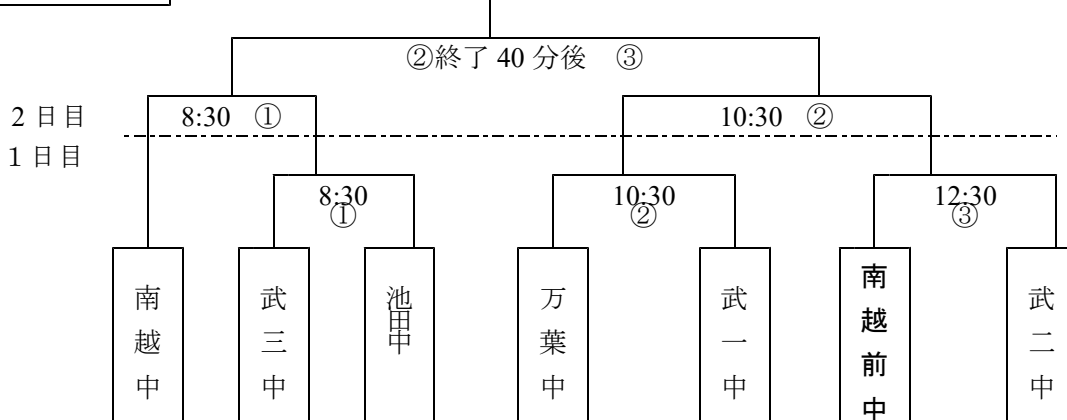

南越前町立
南越前中学校
minamiechizen junior high school

みらい

みな中 HP QRコード

学校だより

校訓 『立志 清心 躍動』

第4号 令和年6月13日

南越地区中学校夏季大会

3年生の部活動もあとわずかとなりました。この大会は、一生懸命練習に励んできた成果を発揮する場です。選手の皆さんは、最後まで諦めず、目標達成に向けて全力を傾けて試合に臨んでください。

保護者の皆様の観戦につきましては、感染対策等の制限はありませんので、ご自由に観戦することができます。応援、よろしくお願いいたします。各競技の日程や試合会場は、以下となっております。

軟式野球

<6月21日 22日>

会場：丹南総合野球場