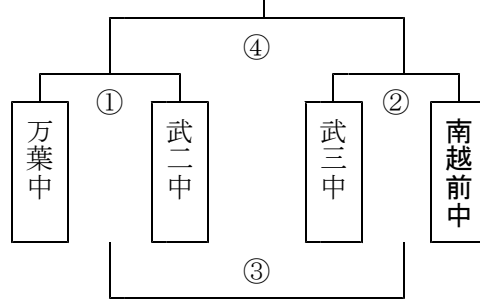

会場：南越中学校体育館（両日とも）

<6月21日> 9:30~
Aリーグ

<6月22日> 9:15~

Bリーグ ⑤ Bリーグ 2位決定戦

※④の敗者と③の勝者が直接対戦していないときは試合を実施する。

- ① A 1位 × B 2位
- ② B 1位 × A 2位
- ③ ①の勝者 × ②の勝者

男子卓球

会場：越前市アイシンスポーツアリーナ（両日とも）