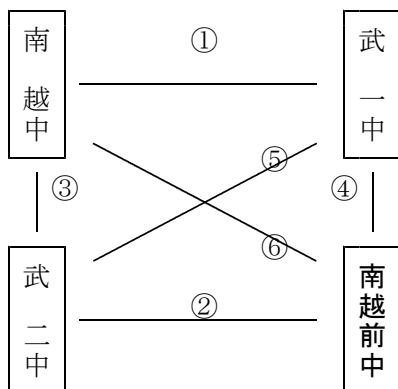

男子バレーボール

会場：6月21日
22日

南越前中学校体育館
南越中学校体育館

<6月21日> 9:30~

- ① 南越中×武一中
- ② 武二中×南越前中
- ③ 南越中×武二中
- ④ 武一中×南越前中

<6月22日> 9:15~

- ⑤ 武一中×武二中
- ⑥ 南越中×南越前中

◇ ◇頑張れ 南越前中学校！ 応援よろしくお願いいたします ◇ ◇