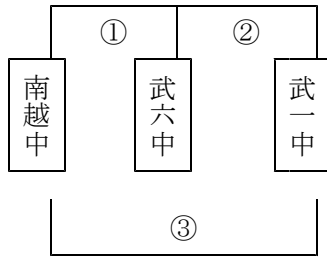

会場：6月21日
22日

南越前中学校体育館
南越中学校体育館

<6月21日> 9:30~

- ① 南越中×武一中
- ② 武二中×南越前中
- ③ 南越中×武二中
- ④ 武一中×南越前中

<6月22日> 9:15~

- ⑤ 武一中×武二中
- ⑥ 南越中×南越前中

◇ ◇頑張れ 南越前中学校！ 応援よろしくお願いいたします ◇ ◇

女子バレーボール

会場：南越中学校体育館（両日とも）

<6月21日> 9:30~
Aリーグ

<6月22日> 9:15~

Bリーグ ⑤ Bリーグ 2位決定戦

※④の敗者と③の勝者が直接対戦していないときは試合を実施する。

- ① A 1位 × B 2位
- ② B 1位 × A 2位
- ③ ①の勝者 × ②の勝者

男子卓球

会場：越前市アイシンスポーツアリーナ（両日とも）