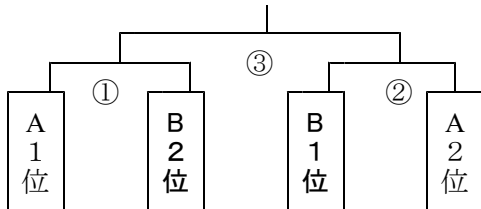

会場：6月21日
22日

南越前中学校体育館
南越中学校体育館

<6月21日> 9:30~

- ① 南越中×武一中
- ② 武二中×南越前中
- ③ 南越中×武二中
- ④ 武一中×南越前中

<6月22日> 9:15~

- ⑤ 武一中×武二中
- ⑥ 南越中×南越前中

◇ ◇頑張れ 南越前中学校！ 応援よろしくお願いいたします ◇ ◇

女子バレーボール

会場：南越中学校体育館（両日とも）

<6月21日> 9:30~
Aリーグ

<6月22日> 9:15~

Bリーグ ⑤ Bリーグ 2位決定戦

※④の敗者と③の勝者が直接対戦していないときは試合を実施する。

- ① A 1位 × B 2位
- ② B 1位 × A 2位
- ③ ①の勝者 × ②の勝者

男子卓球

会場：越前市アイシンスポーツアリーナ（両日とも）