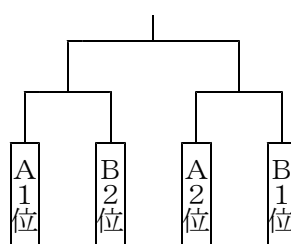

女子卓球

会場：越前市アイシンスポーツアリーナ（両日とも）

予選リーグ

	Aリーグ	Bリーグ
1	南越前中	武一中
2	武二中	武三中
3	坂口中	武五中

試合順

- ① 2-3
- ② 1-敗退したチーム
- ③ 1-勝ったチーム

決勝トーナメント