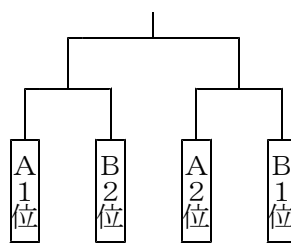

会場：6月21日
22日

南越前中学校体育館
南越中学校体育館

<6月21日> 9:30~

- ① 南越中×武一中
- ② 武二中×南越前中
- ③ 南越中×武二中
- ④ 武一中×南越前中

<6月22日> 9:15~

- ⑤ 武一中×武二中
- ⑥ 南越中×南越前中

◇ ◇頑張れ 南越前中学校！ 応援よろしくお願いいたします ◇ ◇

女子バレーボール

会場：南越中学校体育館（両日とも）

<6月21日> 9:30~
Aリーグ

<6月22日> 9:15~

Bリーグ ⑤ Bリーグ 2位決定戦

※④の敗者と③の勝者が直接対戦していないときは試合を実施する。

- ① A 1位 × B 2位
- ② B 1位 × A 2位
- ③ ①の勝者 × ②の勝者

男子卓球

会場：越前市アイシンスポーツアリーナ（両日とも）

予選リーグ

	Aリーグ	Bリーグ
1	武二中	武一中
2	武五中	南越中
3	武三中	坂口・武二中
4	南越前中	万葉中

試合順① 1-4、2-3
② 1-3、2-4
③ 1-2、3-4

決勝トーナメント

<6月21日>

団体戦 9:40~

個人戦

団体戦終了後~
1年生ベスト4まで
低学年ベスト4まで