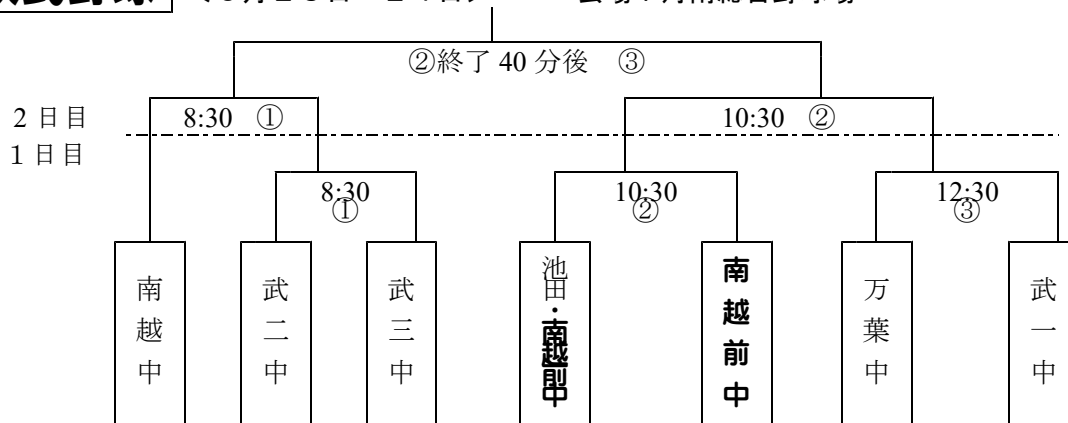

南越地区中学校夏季大会

3年生の部活動もあとわずかとなりました。この大会は、一生懸命練習に励んできた成果を発揮する場です。選手の皆さんは、最後まで諦めず、目標達成に向けて全力を傾けて試合に臨んでください。

保護者の皆様の観戦につきましては、感染対策等の制限はありません。ご自由に観戦することができます。応援、よろしくお願いします。各競技の日程や試合会場は、以下のようになっております。

軟式野球

< 6月23日 24日 >

会場：丹南総合野球場

サッカー

< 6月23日 24日 >

会場：武生特殊鋼材ドリームサッカー場（両日とも）

男子バレーボール

会場：6月23日
24日

南越前中学校体育館
武生第三中学校体育館

< 6月23日 > 9:30～
① 南越中×武二中
② 武一中×南越前中
③ 南越中×武一中
④ 武二中×南越前中

< 6月24日 > 9:30～
⑤ 武一中×武二中
⑥ 南越中×南越前中

女子バレーボール

<6月23日> 9:30~

Aリーグ

<6月24日> 9:30~

会場：武生第三中学校体育館（両日とも）

B トーナメント

- ① A 1位 × B 2位
- ② B 1位 × A 2位
- ③ ①の勝者 × ②の勝者