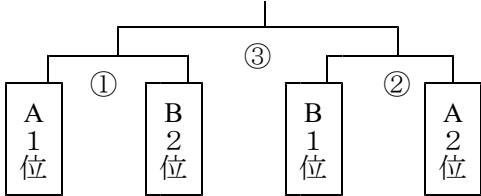

< 6月24日 > 9:30～
⑤ 武一中×武二中
⑥ 南越中×南越前中

女子バレーボール

<6月23日> 9:30~

Aリーグ

<6月24日> 9:30~

会場：武生第三中学校体育館（両日とも）

B トーナメント

- ① A 1位 × B 2位
- ② B 1位 × A 2位
- ③ ①の勝者 × ②の勝者

男子卓球

予選リーグ

	Aリーグ	Bリーグ
1	武一中	武二中
2	南越中	万葉中
3	坂口・二中	南越前中
4	武五中	武三中

試合順 ① 1-4 ② 2-3 ③ 1-3
④ 2-4 ⑤ 1-2 ⑥ 3-4

会場：越前市アイシンスポーツアリーナ（両日とも）

決勝トーナメント

<6月23日>

団体戦 9:40~