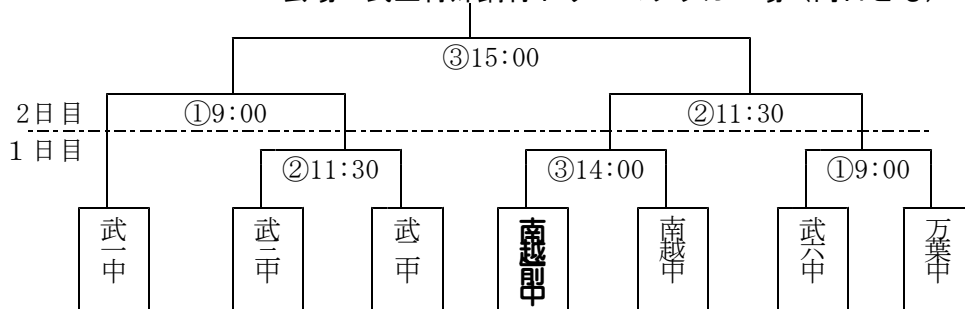

南越地区中学校夏季大会

3年生の部活動もあとわずかとなりました。この大会は、一生懸命練習に励んできた成果を発揮する場です。選手の皆さんは、最後まで諦めず、目標達成に向けて全力を傾けて試合に臨んでください。

保護者の皆様の観戦につきましては、感染対策等の制限はありません。ご自由に観戦することができます。応援、よろしくお願いします。各競技の日程や試合会場は、以下のようになっております。

軟式野球

< 6月23日 24日 >

会場：丹南総合野球場

サッカー

< 6月23日 24日 >

会場：武生特殊鋼材ドリームサッカー場（両日とも）

男子バレーボール

会場：6月23日
24日

南越前中学校体育館
武生第三中学校体育館

< 6月23日 > 9:30～
① 南越中×武二中
② 武一中×南越前中
③ 南越中×武一中
④ 武二中×南越前中

< 6月24日 > 9:30～
⑤ 武一中×武二中
⑥ 南越中×南越前中

女子バレーボール

<6月23日> 9:30~

Aリーグ

<6月24日> 9:30~

会場：武生第三中学校体育館（両日とも）

B トーナメント

- ① A 1位 × B 2位
- ② B 1位 × A 2位
- ③ ①の勝者 × ②の勝者