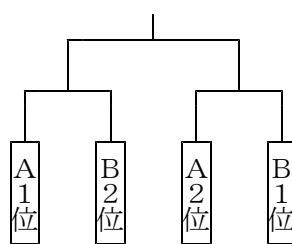

女子卓球

予選リーグ

	Aリーグ	Bリーグ
1	武一中	武二中
2	南越前中	坂口中
3	武三中	武五中

試合順

- ① 2-3
- ② 1-敗退したチーム
- ③ 1-勝ったチーム

会場：越前市アイシンスポーツアリーナ（両日とも）

決勝トーナメント