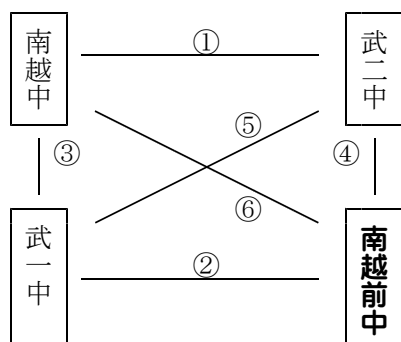

会場：丹南総合野球場

サッカー

< 6月23日 24日 >

会場：武生特殊鋼材ドリームサッカー場（両日とも）

男子バレーボール

会場：6月23日
24日

南越前中学校体育館
武生第三中学校体育館

< 6月23日 > 9:30～
① 南越中×武二中
② 武一中×南越前中
③ 南越中×武一中
④ 武二中×南越前中