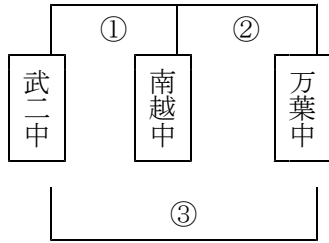

女子バレーボール

<6月23日> 9:30~

Aリーグ