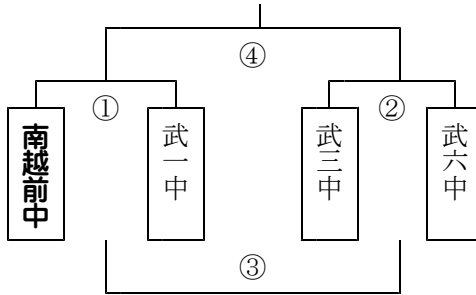

< 6月24日 > 9:30～
⑤ 武一中×武二中
⑥ 南越中×南越前中

女子バレーボール

<6月23日> 9:30~

Aリーグ

<6月24日> 9:30~

会場：武生第三中学校体育館（両日とも）

B トーナメント

- ① A 1位 × B 2位
- ② B 1位 × A 2位
- ③ ①の勝者 × ②の勝者