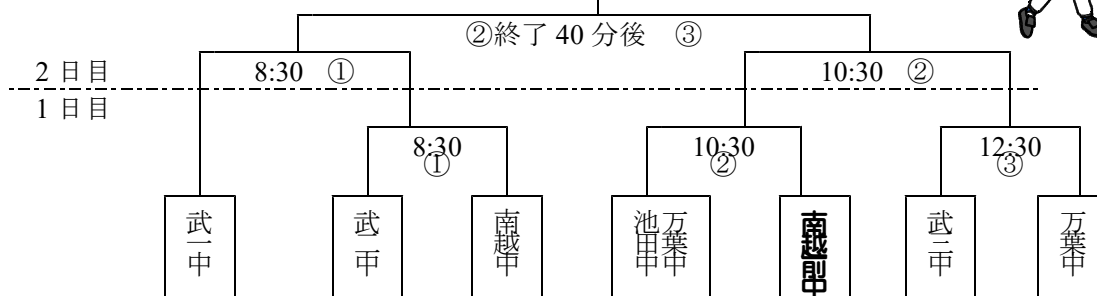

## 南越地区中学校新人大会

◇ ◇ 頑張れ 南越前中学校！ 応援よろしくお願いします ◇ ◇

2年生中心の新チームによる部活動になり、生徒の皆さんは一生懸命練習に励んでおります。この大会は、新チームになってからこれまでの成果を発揮する場です。各競技の日程や試合会場は、以下のようになっております。選手の皆さんは、最後まで諦めず、可能性を信じてプレーしましょう。

なお、この大会の観戦についての制限はありません。お子様にご声援をお願い致します。

### 軟式野球

<9月29日 30日>

会場：丹南総合野球場（1日目） 河野桜橋球場（2日目）