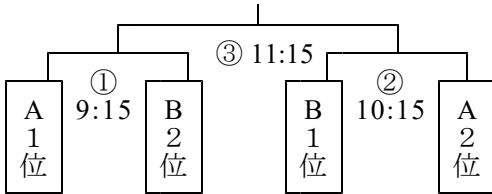

### 男子バレーボール

会場：9月29日 30日

南越前中学校体育館  
武生第三中学校体育館

- <9月29日> 9:30~
- ① 武一中×南越前中 9:30
  - ② 南越中×武二中 10:20
  - ③ 武一中×南越中 11:40
  - ④ 南越前中×武二中 12:30

- <9月30日> 9:15~
- ⑤ 南越前中×南越中 9:15
  - ⑥ 武一中×武二中 10:15

# 女子バレーボール

会場：武生第三中学校体育館（両日とも）

<9月29日> 9:30～  
A グループ

B グループ

<9月30日> 9:15～

- ① A 1位 × B 2位
- ② B 1位 × A 2位
- ③ ①の勝者 × ②の勝者 (決勝)
- ④ ①の敗者 × ②の敗者 (3位決定戦)

# 男子卓球

会場：越前市アイシンスポーツアリーナ（両日とも）

予選リーグ

	Aリーグ	Bリーグ
1	武一中	武五・武一中
2	<b>南越前中</b>	万葉中
3	武三中	坂口・武二中
4	南越中	武二中

試合順 ① 1-4 ② 2-3 ③ 1-3  
④ 2-4 ⑤ 1-2 ⑥ 3-4

決勝トーナメント

<9月29日>

団体戦 9:35～  
個人戦 団体戦後