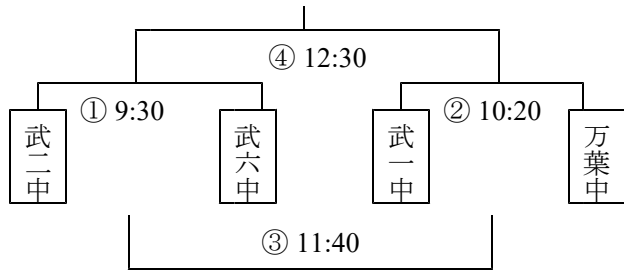

### 男子バレーボール

会場：9月29日 30日

南越前中学校体育館  
武生第三中学校体育館

- <9月29日> 9:30~
- ① 武一中×南越前中 9:30
  - ② 南越中×武二中 10:20
  - ③ 武一中×南越中 11:40
  - ④ 南越前中×武二中 12:30

- <9月30日> 9:15~
- ⑤ 南越前中×南越中 9:15
  - ⑥ 武一中×武二中 10:15

# 女子バレーボール

会場：武生第三中学校体育館（両日とも）

<9月29日> 9:30～  
A グループ

B グループ

<9月30日> 9:15～

- ① A 1位 × B 2位
- ② B 1位 × A 2位
- ③ ①の勝者 × ②の勝者 (決勝)
- ④ ①の敗者 × ②の敗者 (3位決定戦)