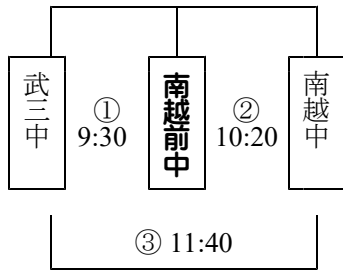

### 男子バレーボール

会場：9月29日 30日

南越前中学校体育館  
武生第三中学校体育館

- <9月29日> 9:30~
- ① 武一中×南越前中 9:30
  - ② 南越中×武二中 10:20
  - ③ 武一中×南越中 11:40
  - ④ 南越前中×武二中 12:30

- <9月30日> 9:15~
- ⑤ 南越前中×南越中 9:15
  - ⑥ 武一中×武二中 10:15

# 女子バレーボール

会場：武生第三中学校体育館（両日とも）

<9月29日> 9:30～  
A グループ

B グループ

<9月30日> 9:15～

- ① A 1位 × B 2位
- ② B 1位 × A 2位
- ③ ①の勝者 × ②の勝者 (決勝)
- ④ ①の敗者 × ②の敗者 (3位決定戦)