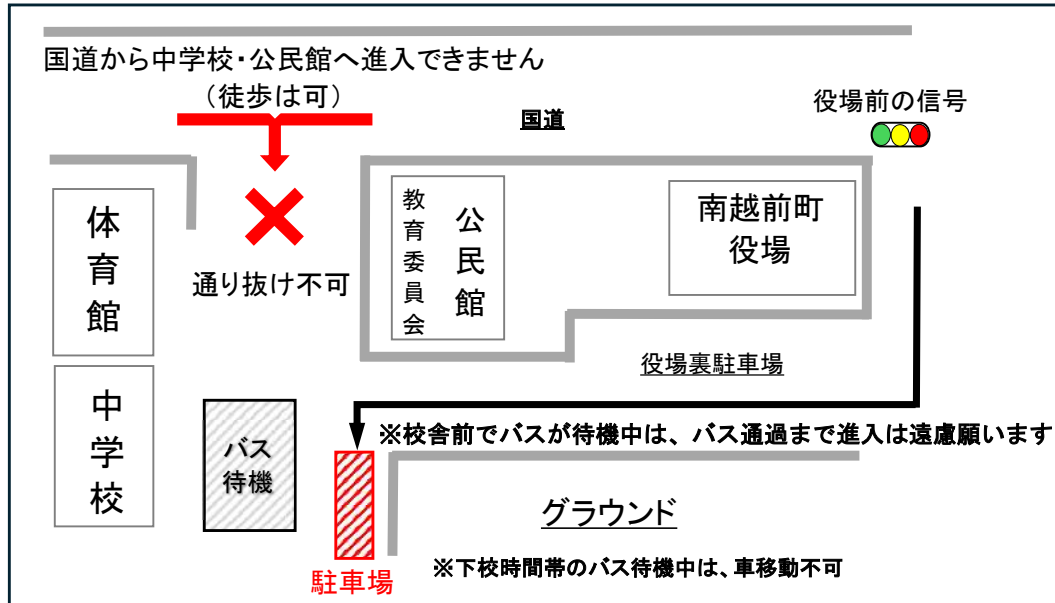

車両通行制限等のお知らせ 【11月7日（木）から3月末まで】

中学校体育館の工事のため、国道から公民館（中学校）への車で進入ができなくなります。

公民館や中学校を利用する際は、役場裏を通過して、グラウンド前の駐車場をお使いください。

注意事項

スクールバス運行時間帯は、中学校側への車での進入はご遠慮ください。

中学校の下校時間（出発時間）は、曜日によって異なりますが、概ね次のとおりです。

- ・ 17:15、17:30、18:00 ※行事によりこれ以外の時間帯もあります。

校舎前にスクールバスが待機している場合、10分～15分程度で出発します。

送迎の際も、スクールバスが通過した後で駐車場を利用してください。

17時～18時ごろに、公民館を利用する方 または 公民館の利用が終わる方ご注意ください。